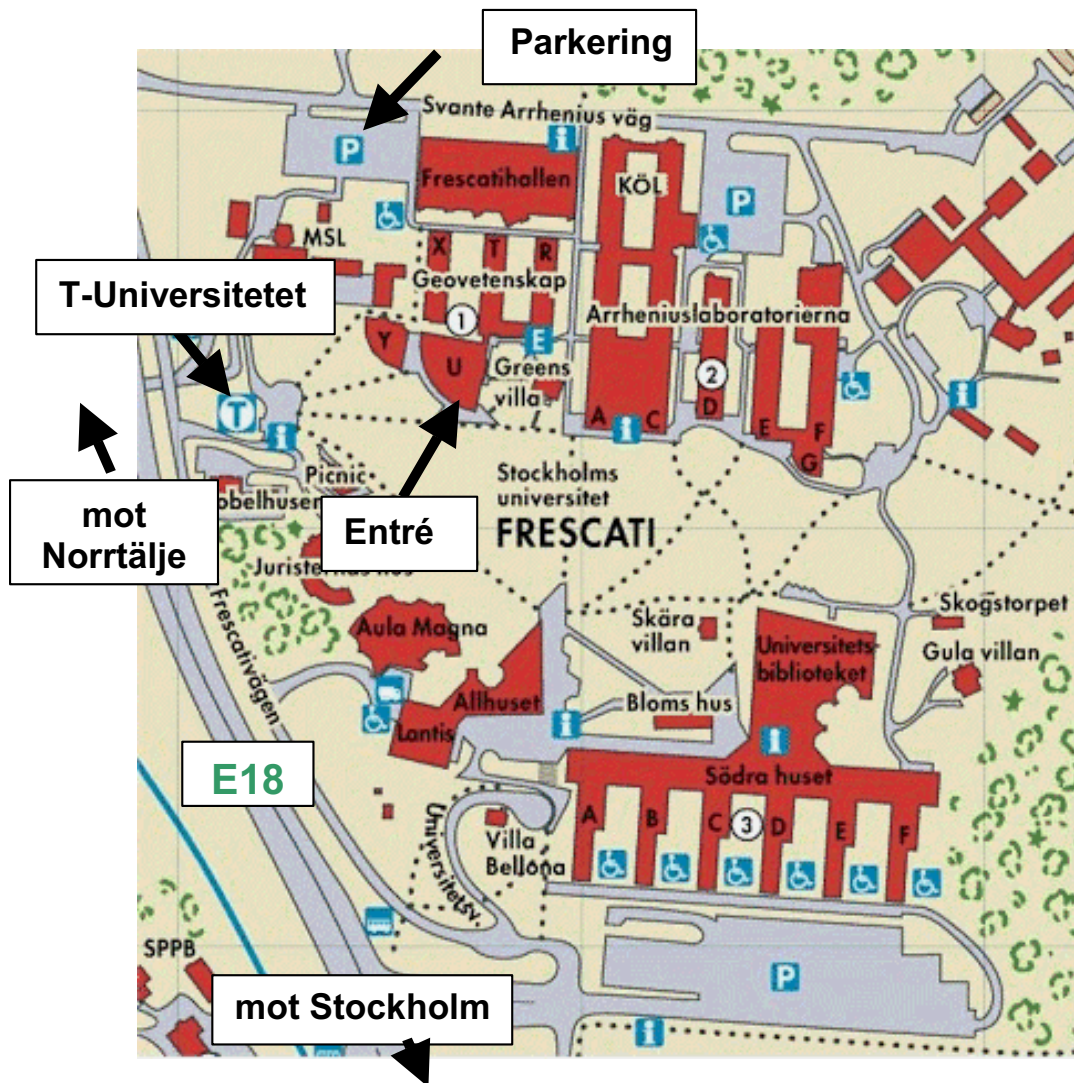

Mineral- & smyckestens- mässan november 2024

Söndagen den 17 nov 2024, kl. 10–16

Geovetarhuset, Stockholms universitet, Frescati
Stockholm.

Vägbeskrivning och mer info på:

www.sags.nu

Stockholms Amatörgeologiska Sällskap